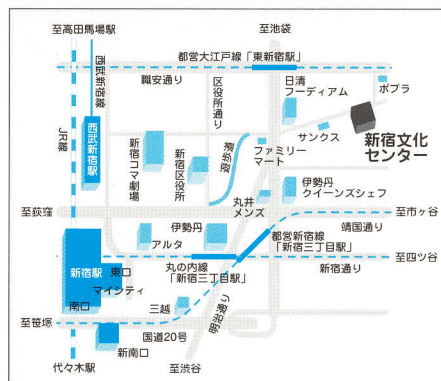

新宿文化センター大ホール

PM 5:00 開場 / PM 5:30 開演

入場無料

- ◆JR線「新宿駅」より
徒歩15分
- ◆西武新宿線「西武新宿駅」
より徒歩13分
- ◆営団地下鉄丸の内線
「新宿三丁目駅」より
徒歩10分
- ◆都営新宿線「新宿三丁目駅」
より徒歩10分
- ◆都営大江戸線「東新宿駅」
より徒歩8分

※会場には駐車場がありませ
るので、お車での越しは
御遠慮下さい。